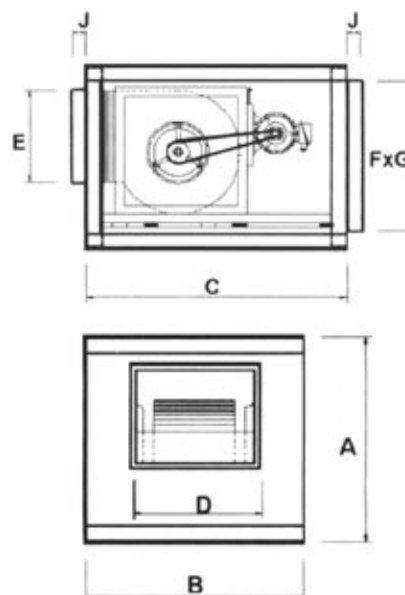

Potencia CV	Modelo			
	9/9	10/10	12/12	15/15
1/2	566	602		
3/4	587	622	690	
1	590	632	705	841
1,5	633	657	715	894
2	645	673	765	905
3		740	807	915
4				1117
5,5				1195

Características :

- Caja de chapa de acero galvanizado.
- Aislamiento térmico-acústico autoextinguible M-1
- Registro por ambos laterales
- Ventilador centrífugo reforzado doble oído montado con pies, amortiguadores y lona flexible
- Motor sobre ventilador o bancada
- Transmisión por poleas y correas
- Motor IP 55 1500 rpm, clase F.
- Bajo pedido motores de dos velocidades o motores monofásicos 230v.
- Bajo pedido, posibilidad de suministro de cajas a transmisión de SIMPLE OIDO.

Modelo	A	B	C	D	E	F	G	J
7/7	460	500	650	238	216	406	366	30
9/9	522	550	700	305	266	456	428	30
10/10	575	600	750	330	296	506	481	30
12/12	650	700	850	392	349	606	556	30
15/15	755	800	1000	479	409	706	661	30
18/18	875	1000	1200	545	487	906	781	30
20/20	1175	1100	1300	603	602	1004	1079	30
22/22	1250	1250	1400	656	740	1204	1154	30
25/25	1375	1450	1500	765	792	1441	1279	30
30/28	1600	1650	1800	888	932	1554	1504	30